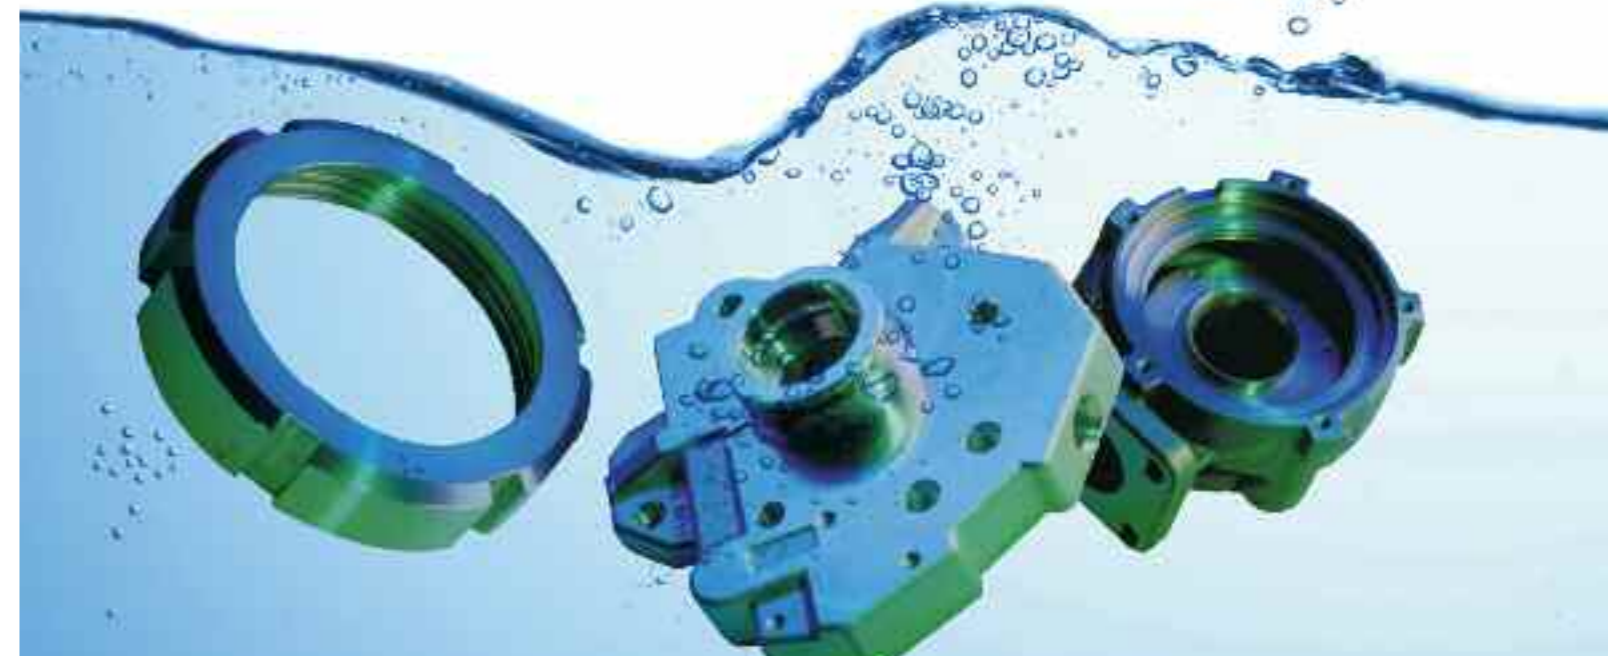

Wir drehen ein Ding!

DER KOSTENRÄUBER SCHLÄGT ZU.

*Maschinen für die wässrige Teilereinigung.
Mit hochwertigen Optionen ohne Aufpreis.*

Hier ist was zu holen!

MEHR DRIN OHNE AUFPREIS!

Alles dreht sich um Ihren Nutzen!

MEHR EXTRAS ALS KOSTENLOSE ZUGABE!

Unsere neue Drehdition-Serie bietet Ihnen in limitierter Auflage mit der MAFAC KEA und der MAFAC ELBA zwei hochwertige Teilereinigungsmaschinen, die auf wässriger Basis arbeiten. Beide Maschinen befinden sich auf dem neuesten Stand der Technik, gem. UVV ausgeführt und mit der weltweit einzigartigen, patentierten MAFAC-Verfahrenstechnologie ausgestattet, bei der sich das Spritzsystem gegen- bzw. gleichläufig zum Korbaufnahmesystem dreht. Durch die MAVIATIC Touchscreen-Steuerung sind beide Anlagen mit mehr als fünfzig Programmen belegbar. Ideal zum Reinigen von Schüttgut, Chargen oder Einzelwerkstücken nach der mechanischen Bearbeitung. Dabei sind Reinigungsaktzeiten unter fünf Minuten realisierbar.

Zur KEA Drehdition erhalten Sie folgende zusätzliche Extras ohne Aufpreis:

- Stationäres Warmluft-Impulsblassystem
- Normkorb inkl. Abdeckeinheit mit Maschenweite 10 x 10 mm in Edelstahl
- 1 Gebinde Reiniger
- Transport, Verpackung und Versicherung
- Inbetriebnahme vor Ort